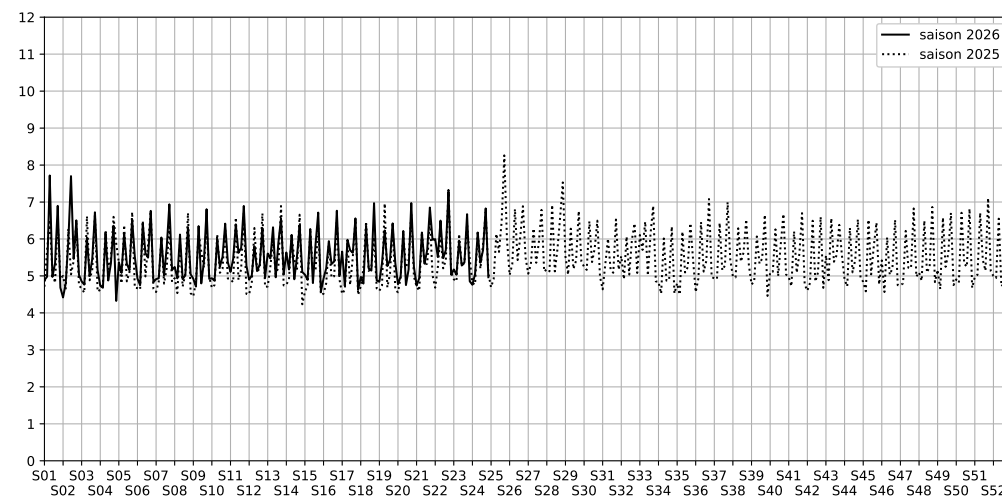

Indice Harmonica Nuit [22h-06h]
Comparaison avec saison précédente à jour équivalent