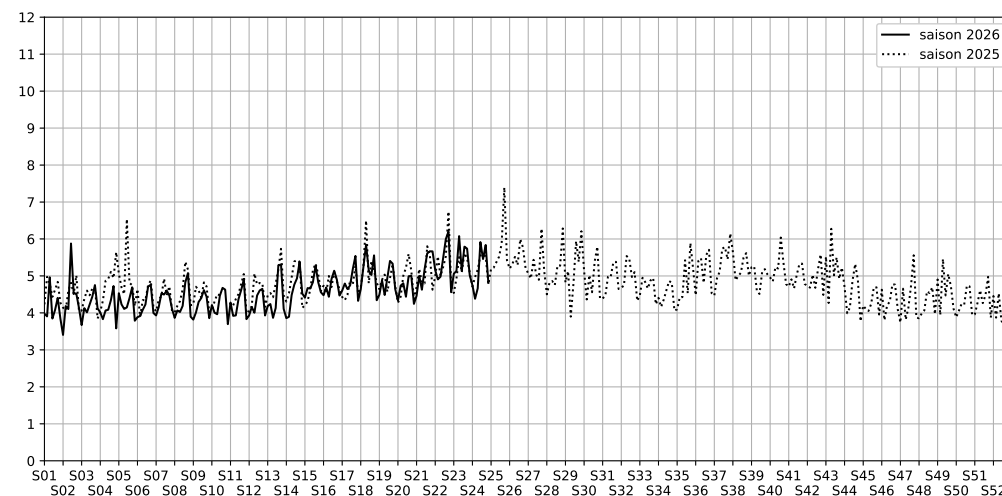

Indice Harmonica Nuit [22h-06h]
Comparaison avec saison précédente à jour équivalent