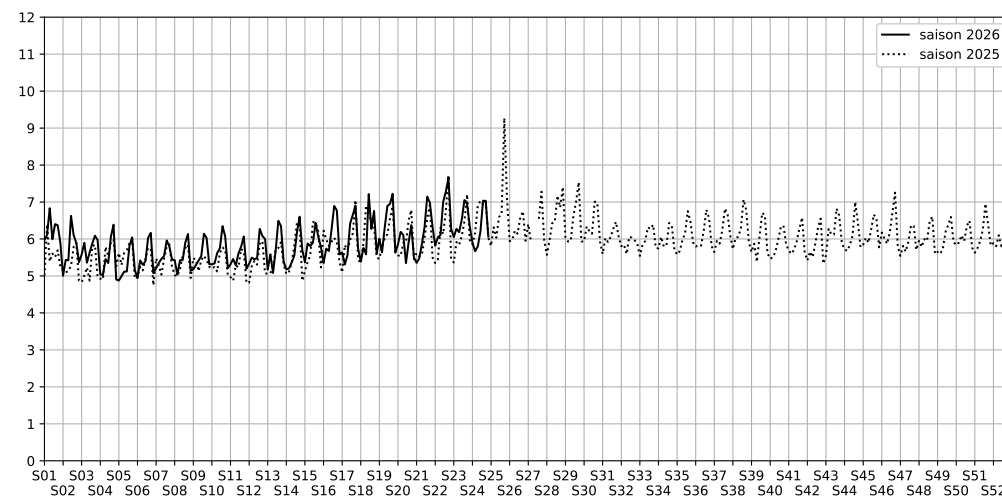

Indice Harmonica Nuit [22h-06h]
Comparaison avec saison précédente à jour équivalent