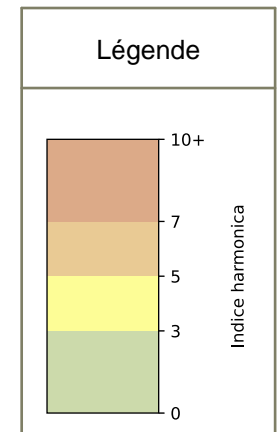

2026 / sem. 24 (du 08/06/2026 au 14/06/2026)

SYNTHÈSE DES SITES SUR LA SEMAINE
Par Indice Harmonica nocturne [22h-06h] décroissant

	Nuit du lundi 08/06/2026 au mardi 09/06/2026	Nuit du mardi 09/06/2026 au mercredi 10/06/2026	Nuit du mercredi 10/06/2026 au jeudi 11/06/2026	Nuit du jeudi 11/06/2026 au vendredi 12/06/2026	Nuit du vendredi 12/06/2026 au samedi 13/06/2026	Nuit du samedi 13/06/2026 au dimanche 14/06/2026	Nuit du dimanche 14/06/2026 au lundi 15/06/2026
1	STALINGRAD (5,9)	STALINGRAD (5,7)	1 QUAI DE L'OISE (6,2)	QUAI DE LA LOIRE (6,7)	STALINGRAD (7,0)	STALINGRAD (7,0)	STALINGRAD (6,1)
2	67 QUAI DE LA SEINE (4,8)	17 QUAI DE L'OISE (5,2)	17 QUAI DE L'OISE (5,8)	STALINGRAD (6,2)	QUAI DE LA LOIRE (6,6)	QUAI DE LA LOIRE (7,0)	QUAI DE LA LOIRE (5,3)
3	1 QUAI DE L'OISE (4,8)	1 QUAI DE L'OISE (5,1)	STALINGRAD (5,8)	67 QUAI DE LA SEINE (5,9)	17 QUAI DE L'OISE (6,4)	1 QUAI DE L'OISE (6,8)	17 QUAI DE L'OISE (5,1)
4	17 QUAI DE L'OISE (4,8)	QUAI DE LA LOIRE (5,0)	QUAI DE LA LOIRE (5,2)	17 QUAI DE L'OISE (5,6)	51 QUAI DE LA SEINE (6,0)	51 QUAI DE LA SEINE (6,3)	1 QUAI DE L'OISE (5,0)
5	QUAI DE LA LOIRE (4,7)	51 QUAI DE LA SEINE (4,8)	31 QUAI DE L'OISE (5,1)	1 QUAI DE L'OISE (5,4)	1 QUAI DE L'OISE (5,7)	17 QUAI DE L'OISE (6,0)	51 QUAI DE LA SEINE (4,9)
6	31 QUAI DE L'OISE (4,5)	31 QUAI DE L'OISE (4,5)	67 QUAI DE LA SEINE (4,7)	51 QUAI DE LA SEINE (5,4)	67 QUAI DE LA SEINE (5,5)	67 QUAI DE LA SEINE (5,8)	67 QUAI DE LA SEINE (4,8)
7	51 QUAI DE LA SEINE (4,4)	67 QUAI DE LA SEINE (4,4)	51 QUAI DE LA SEINE (4,7)	31 QUAI DE L'OISE (5,1)	31 QUAI DE L'OISE (5,1)	31 QUAI DE L'OISE (5,4)	31 QUAI DE L'OISE (4,6)