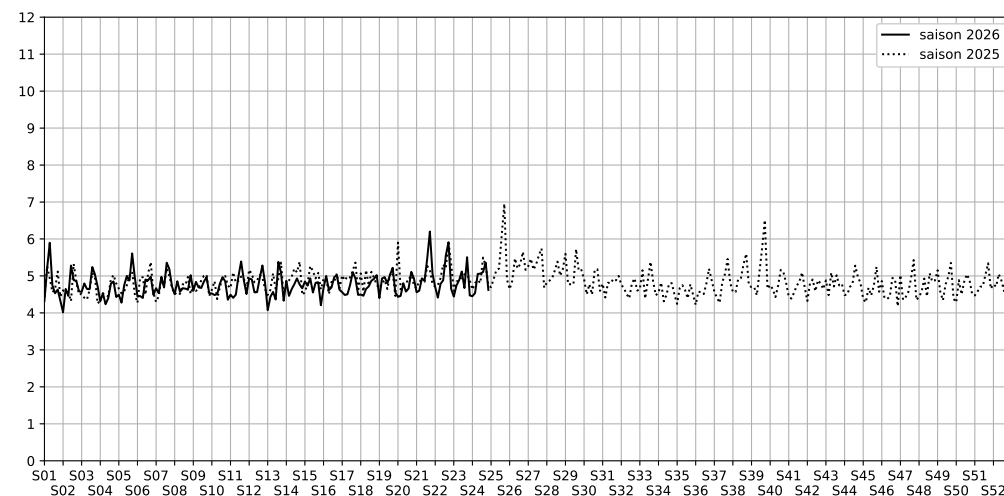

Indice Harmonica Nuit [22h-06h]
Comparaison avec saison précédente à jour équivalent