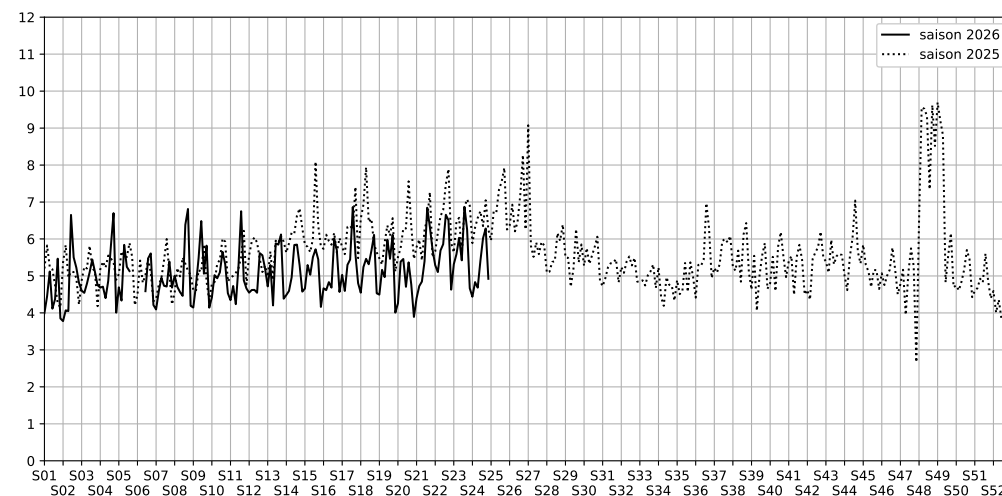

Indice Harmonica Nuit [22h-06h]
Comparaison avec saison précédente à jour équivalent