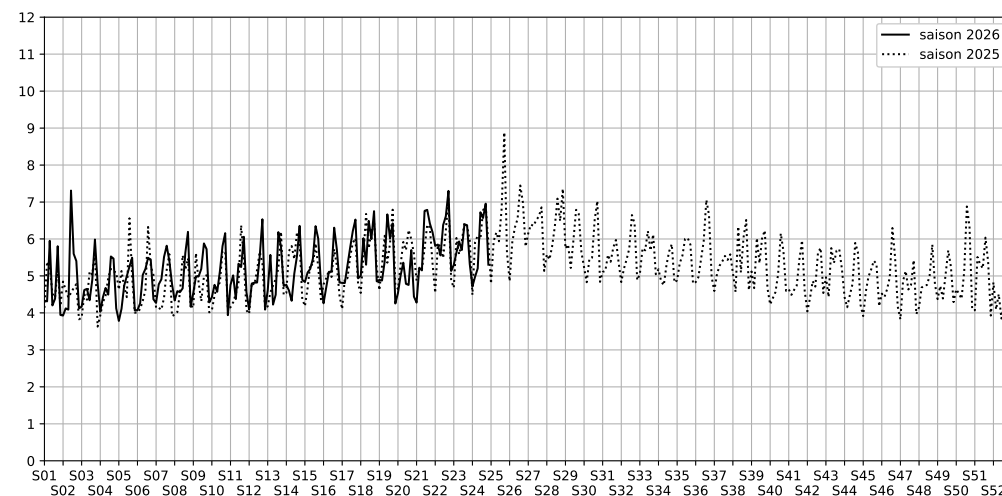

Indice Harmonica Nuit [22h-06h]
Comparaison avec saison précédente à jour équivalent